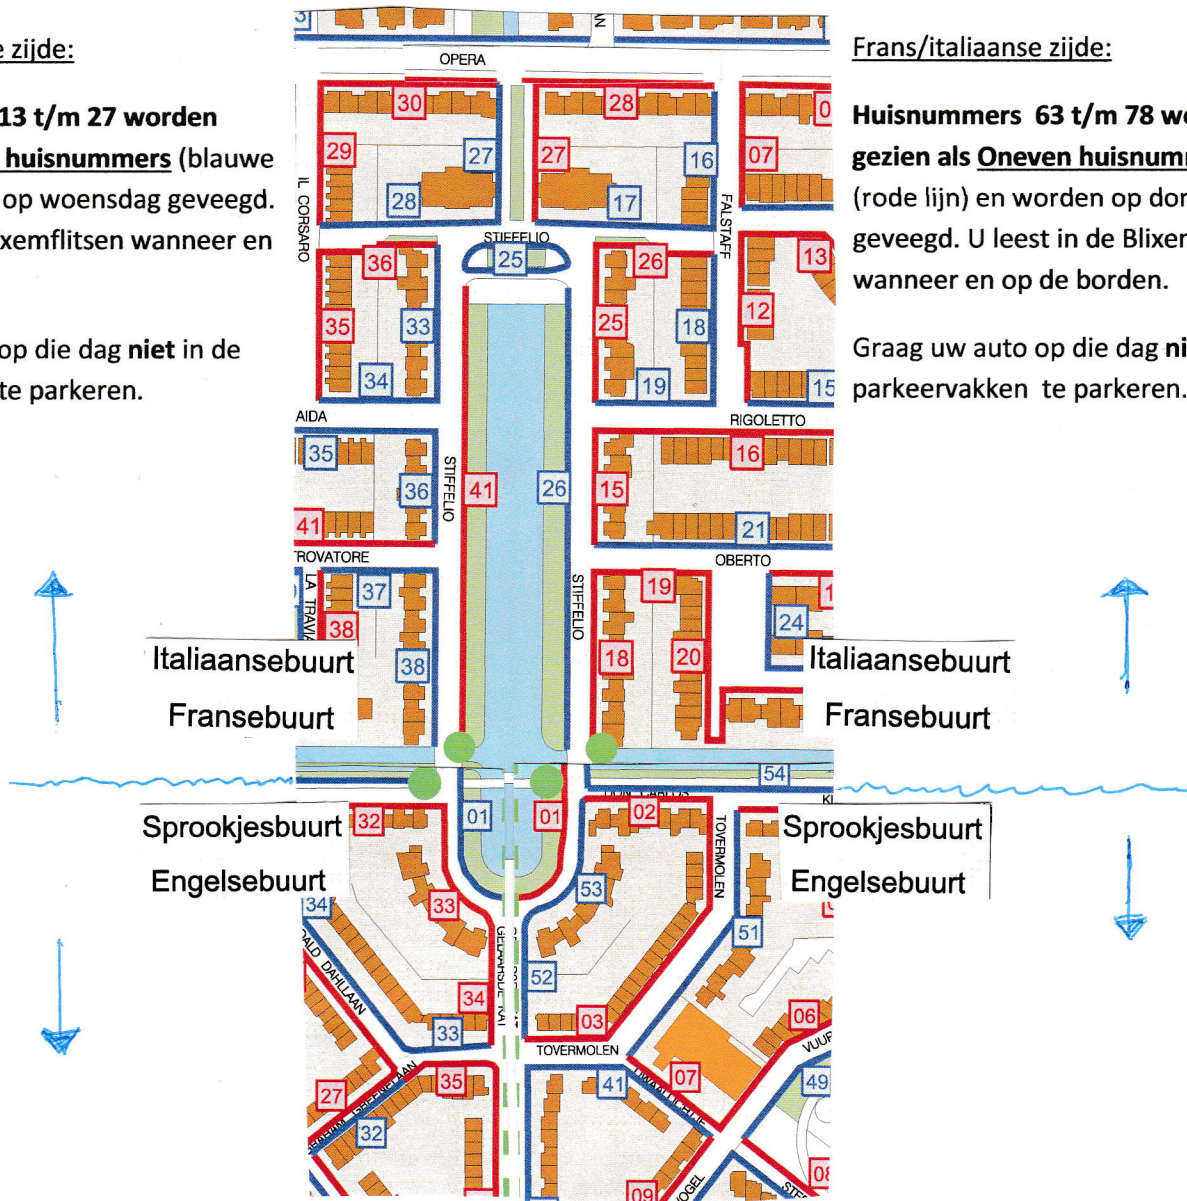

De Stiffelio heeft geen even en oneven kant. Daarom deze flyer om aan te geven wanneer er bij u geveegd gaat worden. Graag deze flyer bewaren. De meterkast is meestal een goede plaats hiervoor.

### Frans/italiaanse zijde:

Huisnummers 13 t/m 27 worden gezien als **Even huisnummers** (blauwe lijn) en worden op woensdag geveegd. U leest in de Blixemflitsen wanneer en op de borden

Graag uw auto op die dag **niet** in de parkeervakken te parkeren.

### Frans/italiaanse zijde:

Huisnummers 63 t/m 78 worden gezien als **Oneven huisnummers** (rode lijn) en worden op donderdag geveegd. U leest in de Blixemflitsen wanneer en op de borden.

Graag uw auto op die dag **niet** in de parkeervakken te parkeren.

### Sprookjesbos/Engelse buurt zijde:

Huisnummers 7 t/m 12 worden gezien als **Oneven huisnummers** (rode lijn) en worden op dinsdag geveegd. U leest in de Blixemflitsen wanneer en op de borden (locatie borden zie groene bolletjes).